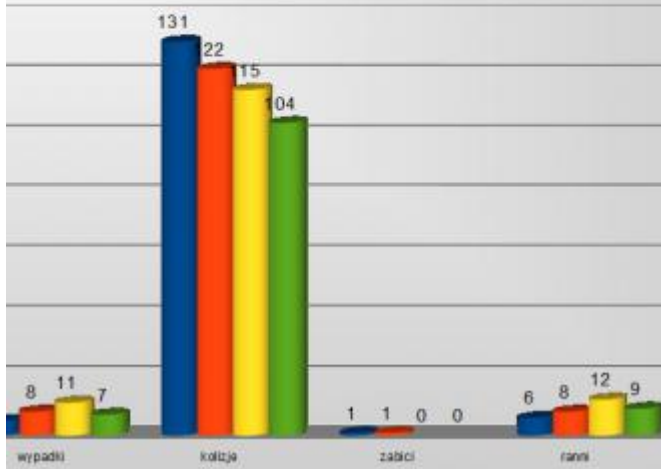

Bezpieczeństwo w ruchu drogowym – gmina Czarnków

POLICJA