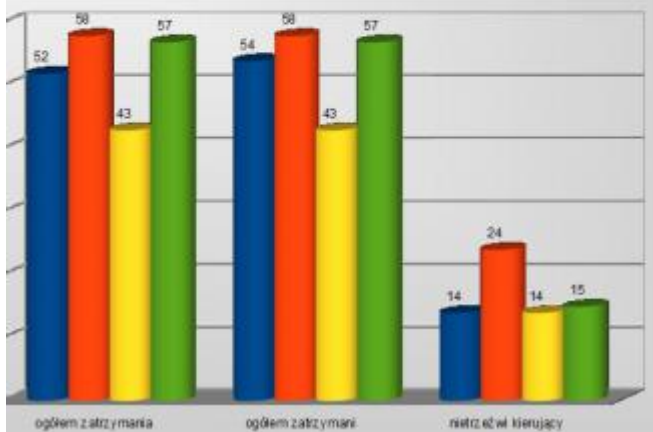

• *OWA MAPA ZAGROŻEŃ BEZPIECZEŃSTWA  
JCZĘŚCIEJ WYSTĘPUJĄCE ZGŁOSZENIA  
EKRACZENIE DOZWOLONEJ PRĘDKOŚCI  
277-42,6%  
ŻYWANIE ALKOHOŁU W MIEJSCACH  
OLONYCH  
104-16%*

CJA

• *rzymania na gorącym uczynku sprawców przestęp*