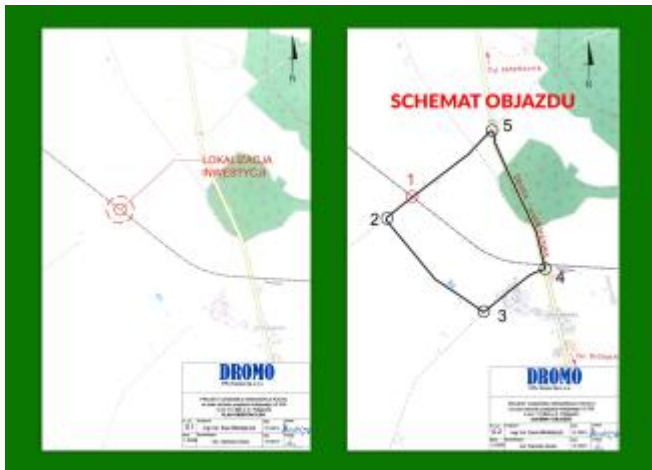

# Uwaga, zamknięty przejazd w Połajewku

Szanowni Państwo,

W związku z remontem przejazdu kolejowego LK 236 w km 117,962 w m. Połajewko, informujemy, że w dniach **od 27.08.2021r. do 31.08.2021 r.** w/w przejazd zostanie zamknięty. Objazd poprowadzony zostanie zgodnie z załączonym schematem. Za powstałe utrudnienia przepraszamy.